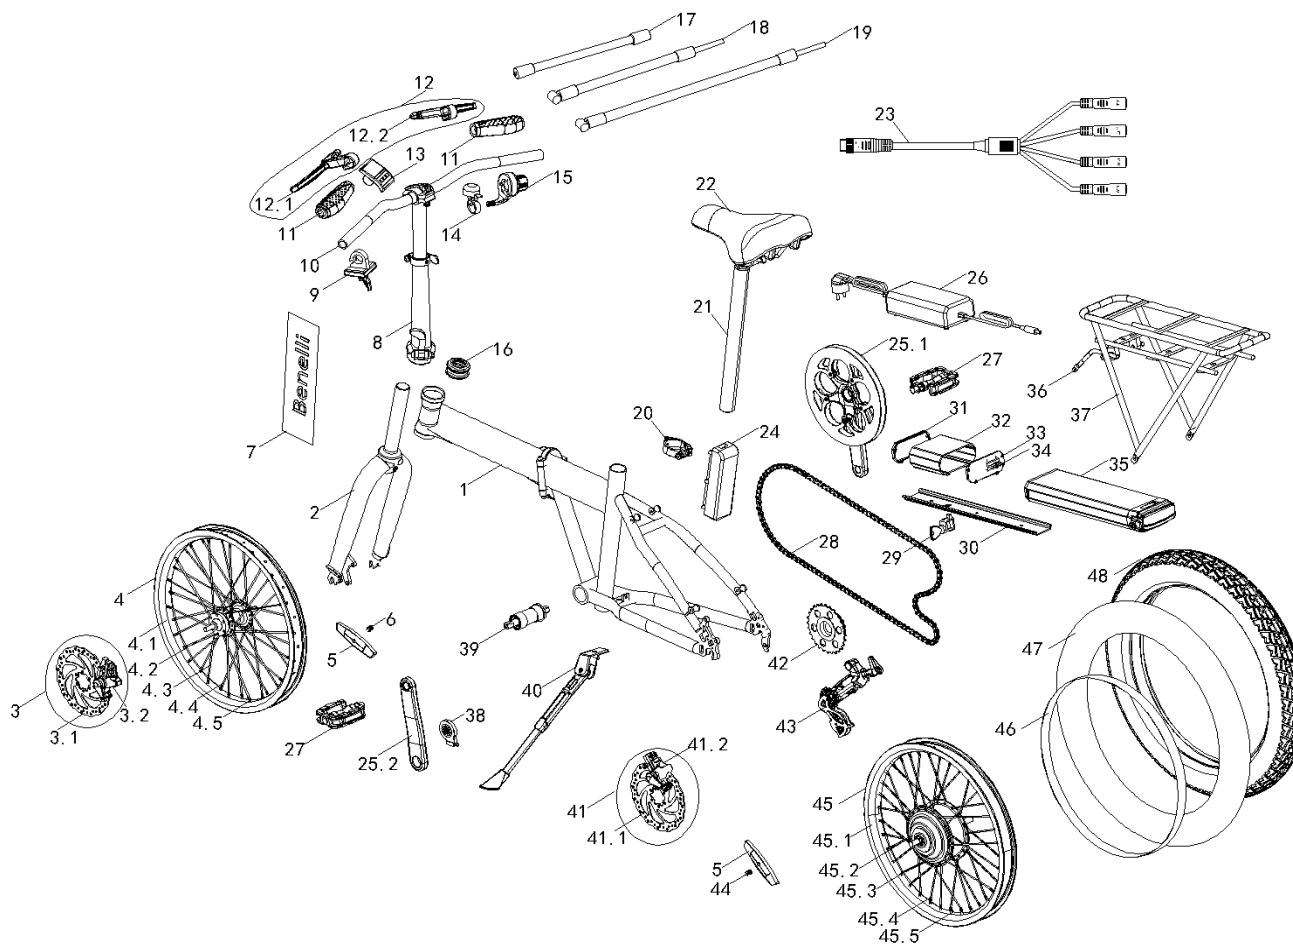

e-Fold N4.0 FAT SPARE PARTS MANUAL

benelli
B I C I C L E T T E

item	Part#	Name	size/note	Unit	pc
1	10101000V001	Frame	EBM2041 AL6061	pc	1
2	10207000AT01	Front fork	EBFK2021	pc	1
3	102100005801	front Brake assy	ARIES MD-M300&TR160-1	SET	1
3.1	102100102201	front brake disc	TR160-1	PC	1
3.2	102101009501	front brake caliper	ARIES, MD-M300&A3	PC	1
4	10310000Q301	front wheel		SET	1
4.1	103010009201	front rim	MD-145 20*1.75 13G*36H	PC	1
4.2	103050007701	front drum	FH908	PC	1
4.3	10303000X901	spoke 1	13#172mm	PC	18
4.4	10303000Y601	spoke 2	13# 173mm	PC	18
4.5	103040000901	spoke nut 1	13#	PC	36
5	129130002101	reflector	722SA	PC	2
6	129130002301	clamp	13#	PC	1
7	130100006301	wire cover	290mm*90mm	PC	1
8	102050004801	handle bar rod	φ 28.6mm*25mm AL6061	PC	1
9	10601000AM01	hand switch	108X 250mm	PC	1
10	102040004901	handle bar	FQ-153 15° φ 22.2*25.4*580mm	PC	1
11	102010001204	handle bar cover	VLG709AD3 135/92mm	PAIR	1
12.1	10202010D001	brake leveler left	15PDD+BS143. AA	PC	1
12.2	10202020D001	brake leveler right	15PDD+BS143. AA	PC	1
13	10601000AI01	speepdometer	KD26E LED	PC	1
14	129010000401	bell	SX99B-2BK	PC	1